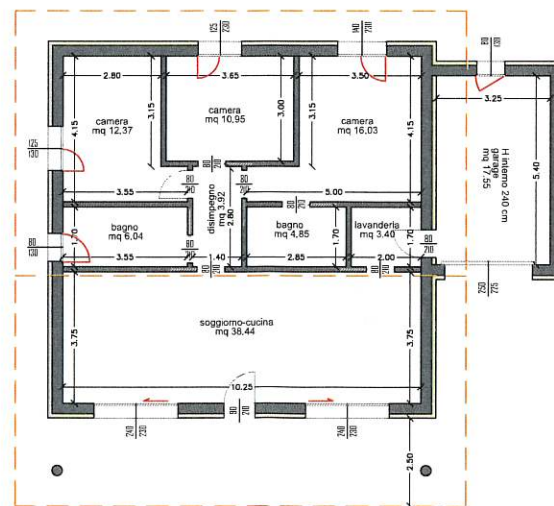

Pianta piano terra - scala 1:100