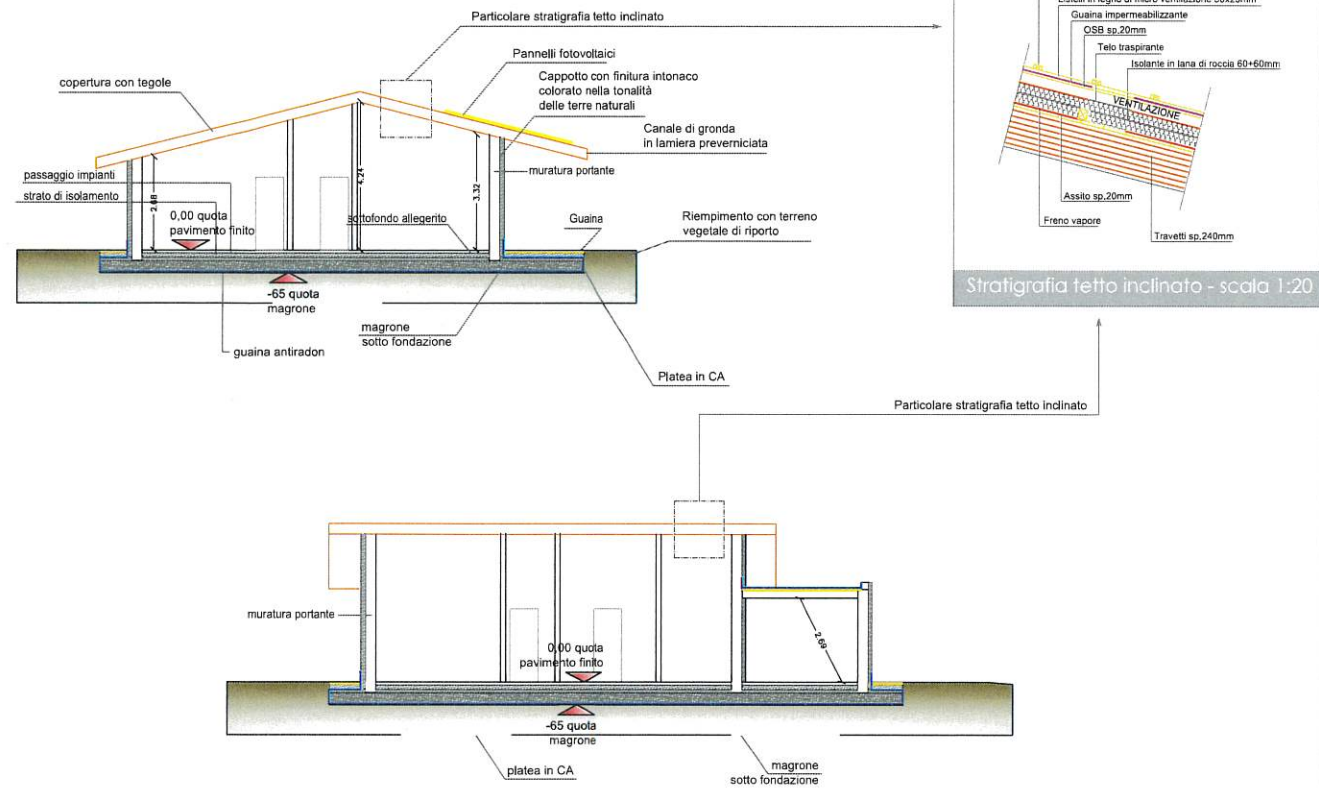

Sezioni Villa - Tetto doppia falda

Sezioni - scala 1:100