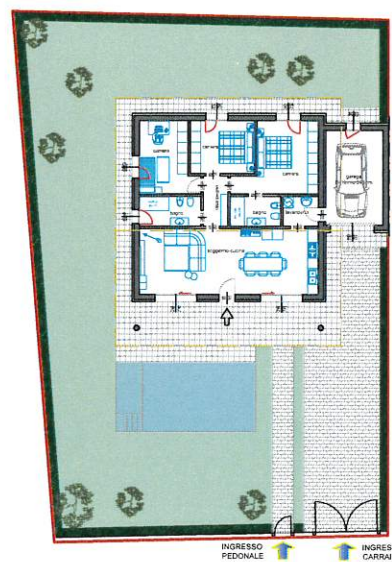

LOTTO 1 = mq 605,00

Giardino, aree esterne - scala 1:200

arredi, giardino e piscina sono puramente indicativi