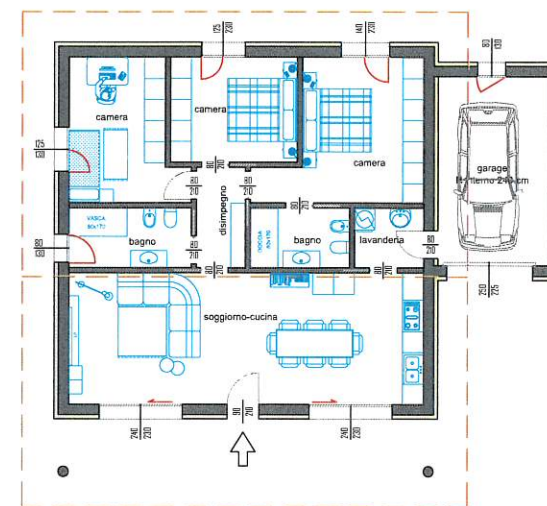

Soluzioni d'arredo piano terra- scala 1:100