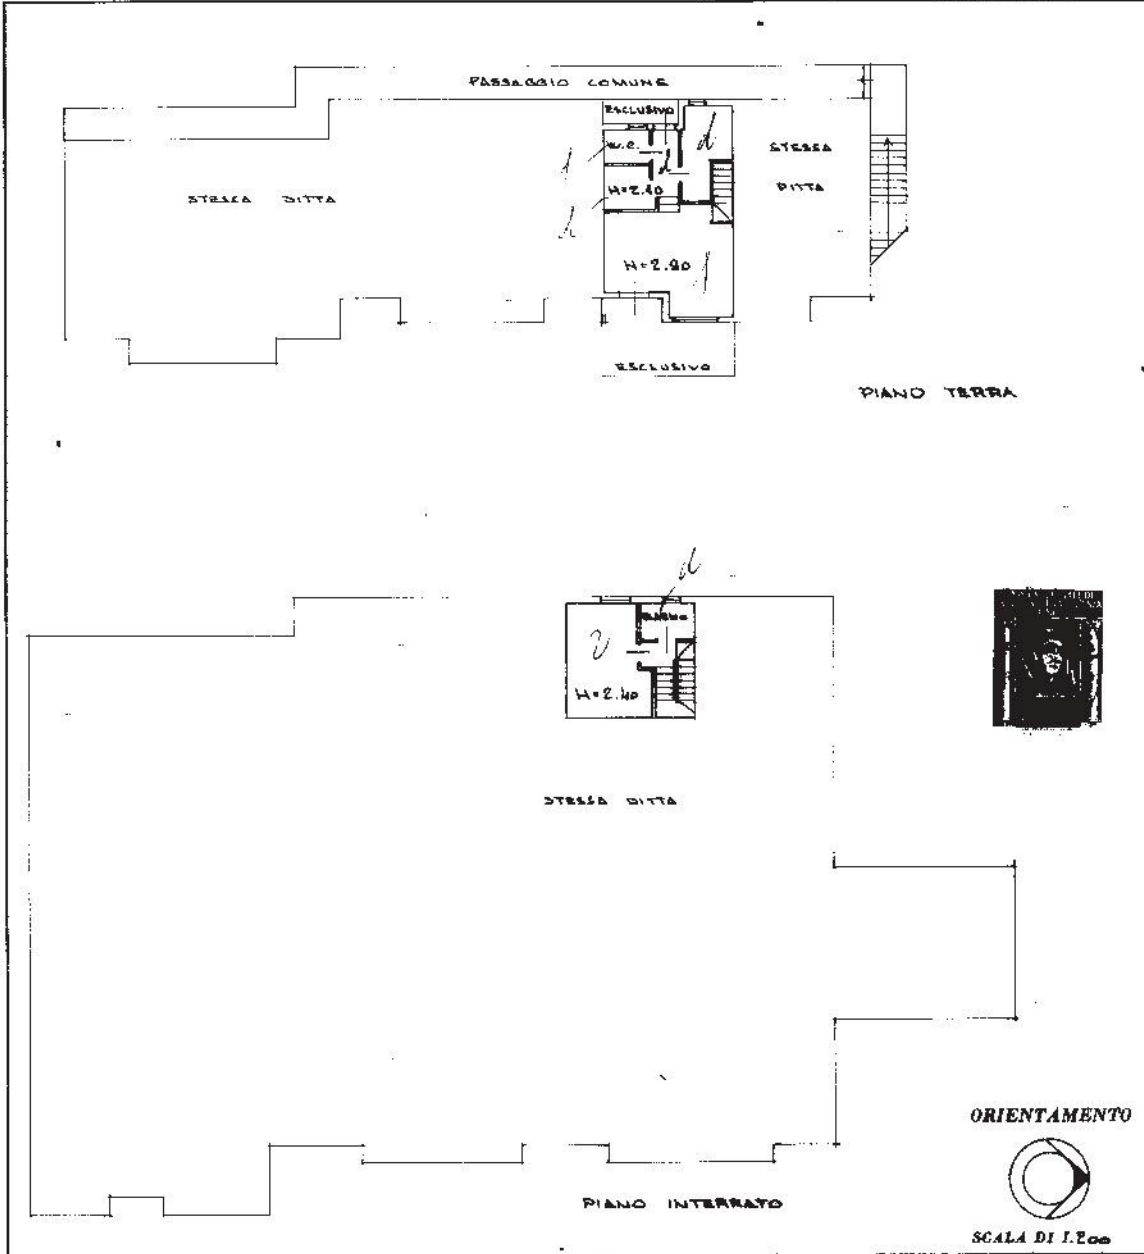

Lire
50

NUOVO CATASTO EDILIZIO URBANO

(R. DECRETO LEGGE 12 APRILE 1989, N. 662)

Planimetria dell'immobile situato nel Comune di SOIANO DEL LAGO Via MORO

Ditta BIGNARDI GIAMCARLO NATO A PERE' VOLCIANO N. 8.9.1941

Allegata alla dichiarazione presentata all'Ufficio Tecnico Erariale di BRESCIA

Scala n. 17

SPAZIO RISERVATO PER LE ANNOTAZIONI D'UFFICIO

DATA 7/4/1982

PROT. N° - 1865-

Compilata dal GEOMETRA
(Firma, nome e cognome del tecnico)
YOLOGO' ARSIANO